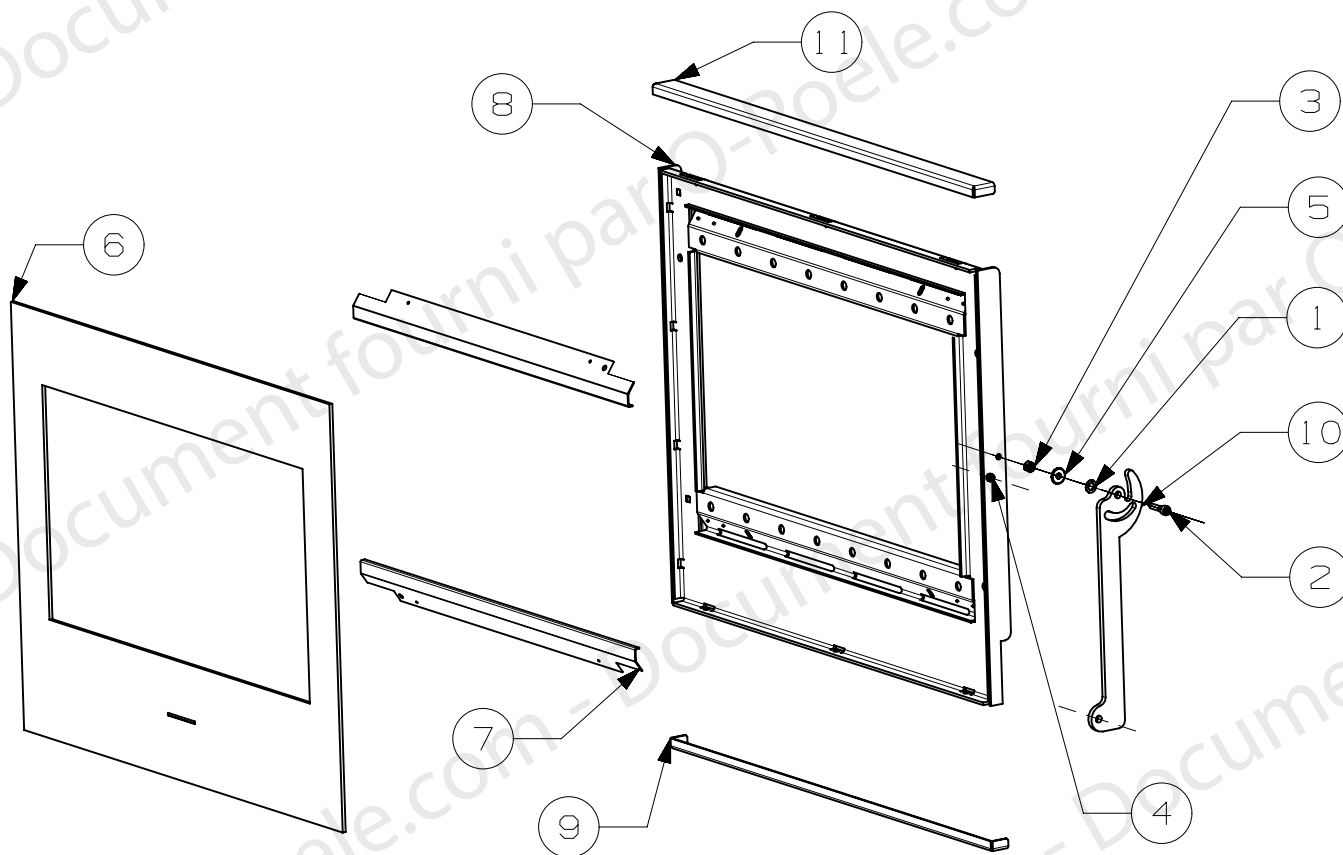

**RICHARD
LE DROFF**

Le feu a une âme

INSERT
NEO FV - FVT

ENSEMBLE PORTE
EDITION 12/2014

11	FIXE VITRE SUPERIEURE ES	37733	37796	37796	1
10	POIGNEE DE PORTE	37668	37668	37669	1
9	FIXE VITRE INFERIEUR	37452	37816	37816	1
8	PORTE RLD ES	37442	37811	37851	1
7	DEFLECTEUR DE VITRE	37439	37795	37795	2
6	VITRE SERIGRAPHIE NOIR RLD	37330	37334	37332	1
5	DOUILLE POUR FIXATION	22834	22834	22834	1
4	VIS AUTOTARAUDEUSE C HC	16396	16396	19396	1
3	ECROU HEXAGONALE AUTOFREINE	04492	04492	04492	1
2	VIS A TETE CYLINDRIQUE 6 PAN	03345	03345	03345	1
1	RONDELLE ONDUFLEX TYPE D	03303	03303	03303	2
NON VU	JOINT DE VITRE D14	38505	2m	2.2m	2.4m
NON VU	JOINT DE PORTE 8x14	10113	3m	3.2m	3.4m
	PORTE RLD EM	37441	37810	37850	
REP	DESIGNATION	CODE ART.	CODE ART.	CODE ART.	QTE
		67 FV	76 16/9 FV	76 FV