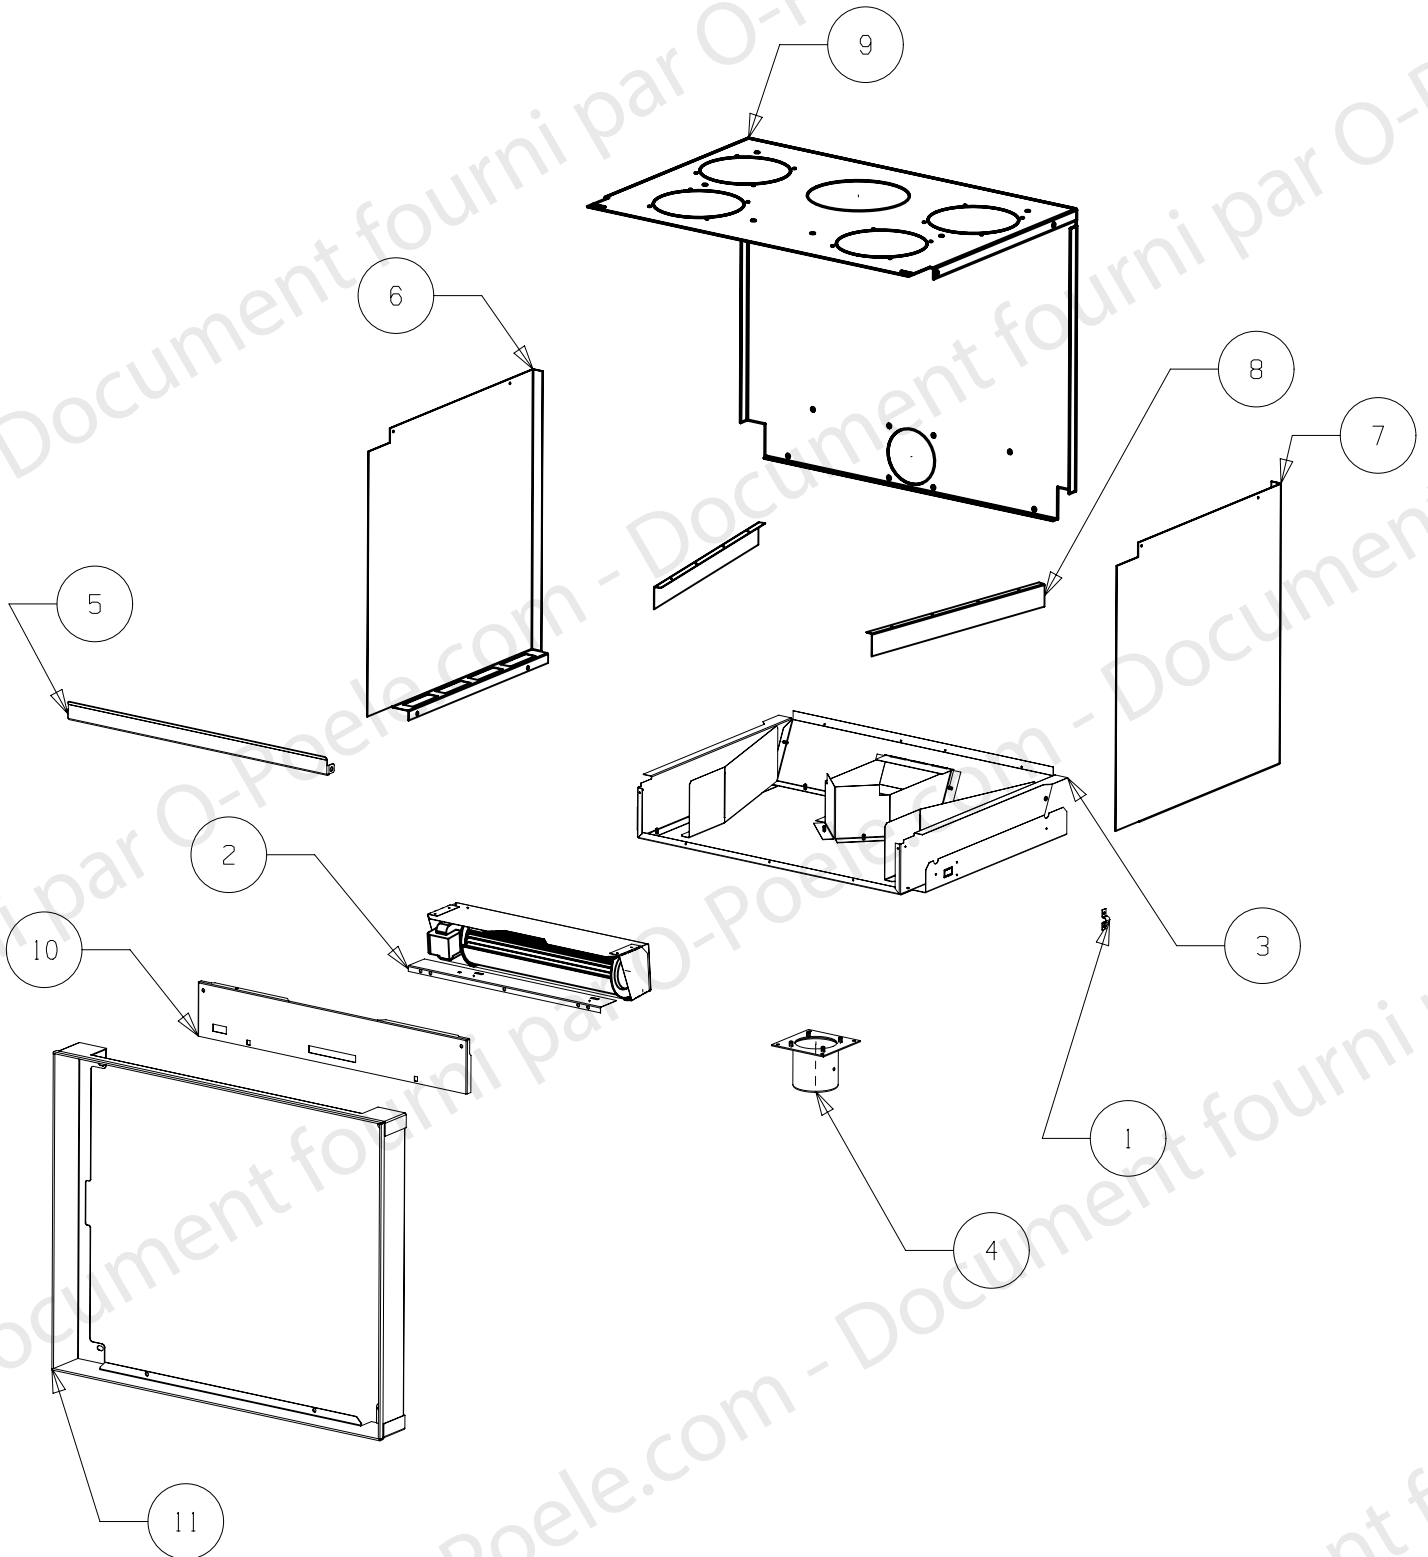

**RICHARD
LE DROFF**

Le feu a une âme

INSERT
NEO FV - FVT

ENSEMBLE HABILAGE
EDITION 08/2014

**RICHARD
LE DROFF**

Le feu a une âme

INSERT
NEO FV - FVT

ENSEMBLE HABILLAGE
EDITION 08/2014

11	CADRE DE FINITION SOLO ES	38078	38082	38085	1
10	BANDEAU CACHE VENTILATEUR	37479	37817	37817	1
9	DESSUS DA	37465	37799	37839	1
8	DEFLECTEUR DA	37464	37464	37464	2
7	COTE DROIT DA	37463	37463	37838	1
6	COTE GAUCHE DA	37462	37462	37837	1
5	CLAPET D'ORIENTATION	37461	37820	37820	1
4	BUSE D75 EM	37410	37410	37410	1
3	BOITIER VENTILATEUR EM	37404	37780	37780	1
2	KIT VENTILATEUR EM	37356	37356	37356	1
1	COLLIER	05181	05181	05181	1
REP	DESIGNATION	CODE ART. 67 FV	CODE ART. 76 16/9 FV	CODE ART. 76 FV	QTE