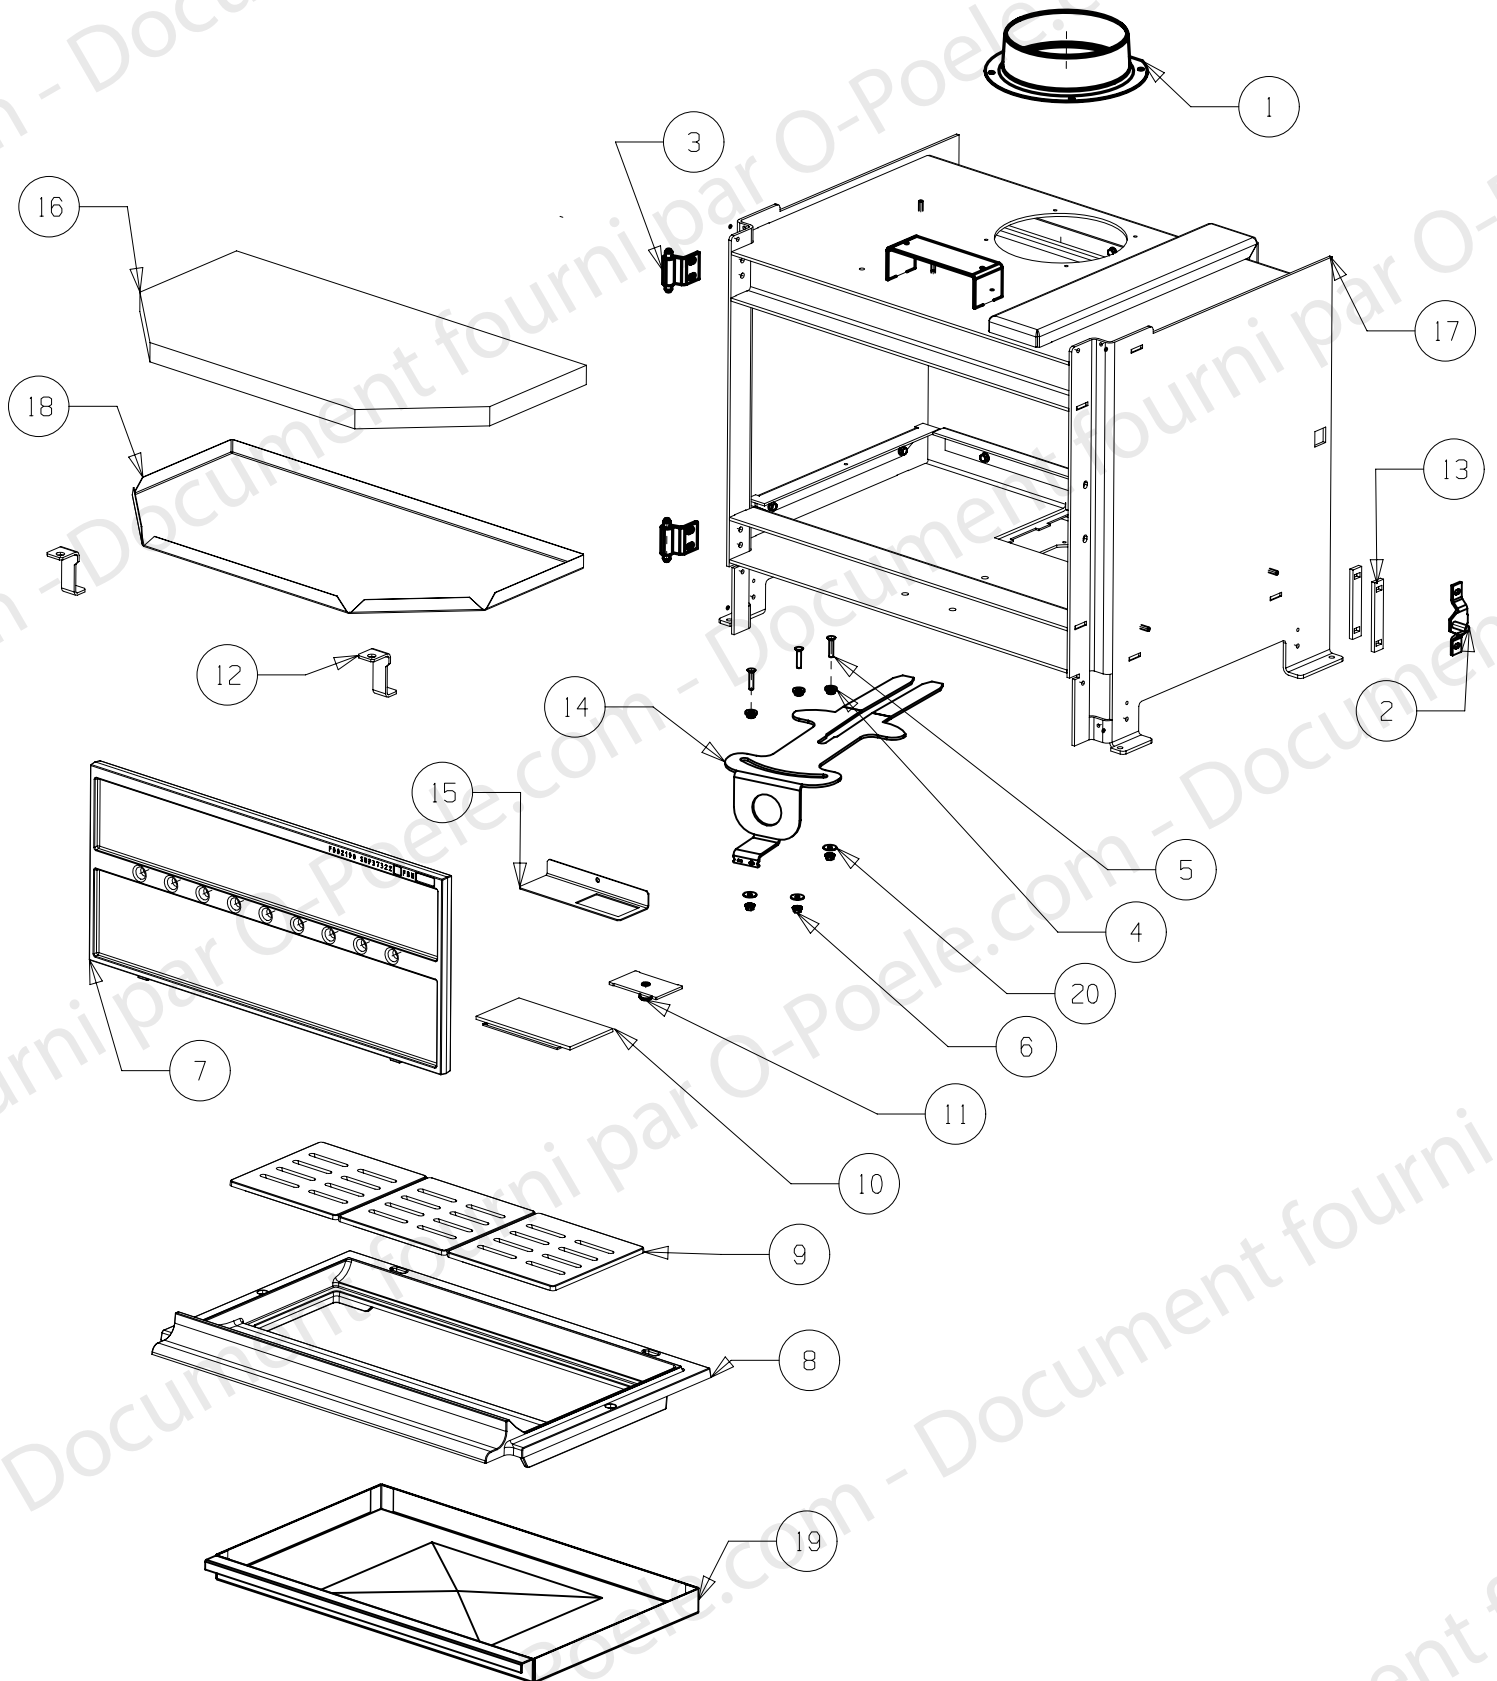

**RICHARD
LE DROFF**

Le feu a une âme

INSERT
NEO FV - FVT

ENSEMBLE CDC
EDITION 01/2016

**RICHARD
LE DROFF**

Le feu a une âme

INSERT
NEO FV - FVT

ENSEMBLE CDC
EDITION 01/2016

20	RONDELLE PLATE SERIE LARGE	03587	03587	03587	03587	3
19	CENDRIER E.S.	38184	37466	37466	37466	1
18	DEFLECTEUR INOX	38162	37425	37786	37786	1
17	CORPS DE CHAUFFE	38145	37394	37776	37826	1
16	DOUBLURE VERMICULITE	37665	37424	37664	37664	1
15	MAINTIEN REGISTRE D'AIR	37480	37480	37480	37480	1
14	COMMANDE REGISTRE D'AIR	37469	37412	37412	37412	1
13	SUPPORT CHAPE DE PORTE	37455	37455	37455	37455	2
12	SUPPORT DEFLECTEUR	37432	37432	37432	37432	2
11	REGISTRE D'AIRE DE GRILLE ES	37416	37416	37416	37416	1
10	OBTURATEUR DE BUSE ES	37413	37413	37413	37413	1
9	GRILLE 170X170	37328	37328	37328	37328	3
8	SOLE	37327	37325	37326	37326	1
7	PLAQUE D'ATRE	37324	37322	37339	37323	1
6	ECROU A EMBASE CRANTEE H M5	26057	26057	26057	26057	3
5	VIS FHC M5X25	19972	19972	19972	19972	3
4	DOUILLE COMMANDE DE VOLET	16141	16141	16141	16141	3
3	PAUMELLE	15428	15428	15428	15428	2
2	CHAPE DE PORTE ENS.SOUDE	15145	15415	15145	15145	1
1	BUSE 150/153	11687	11687	11687	11687	1
REP	DESIGNATION	CODE ART. NEO 55	CODE ART. NOE 67	CODE ART. NEO 76 16/9	CODE ART. NEO 76	QTE